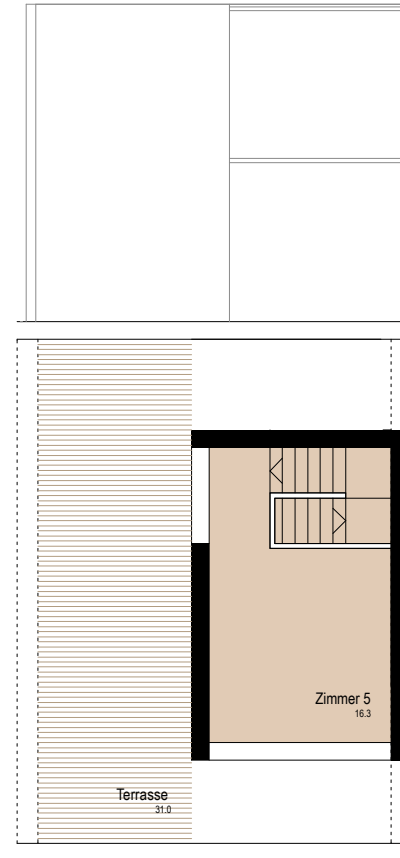

Attika Optionen - nicht im Kaufpreis

- Hauptnutzfläche 28 m²
- Nebennutzfläche 0 m²
- Bruttogeschossfläche 39 m²
- Aussennutzfläche 37 m²
- Parzellengrösse 0 m²

Massstab 1:150