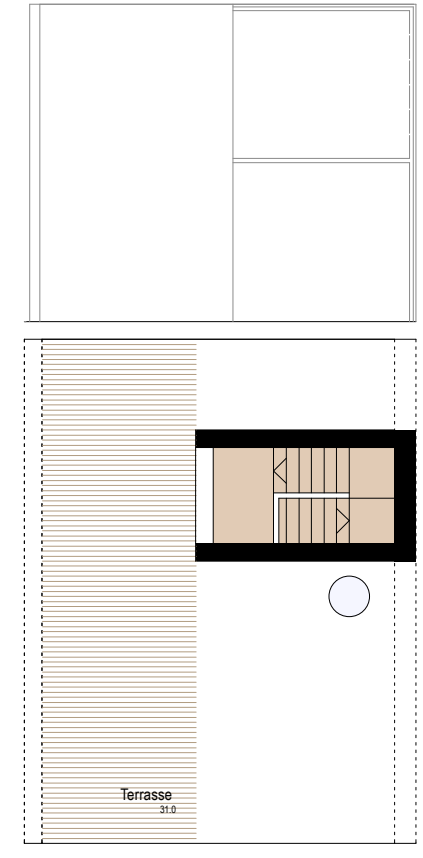

Attika Optionen - nicht im Kaufpreis

- Hauptnutzfläche 28 m²
- Nebennutzfläche 0 m²
- Bruttogeschossfläche 39 m²
- Aussennutzfläche 37 m²
- Parzellengrösse 0 m²

Massstab 1:150