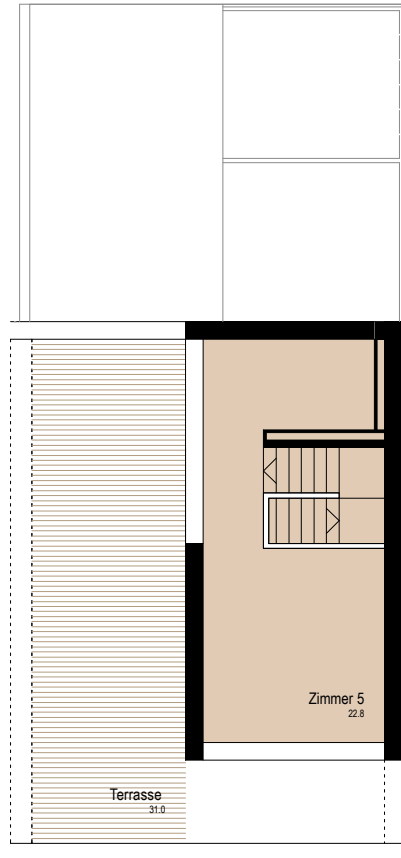

Attika Optionen - nicht im Kaufpreis

- Hauptnutzfläche 28 m²
- Nebennutzfläche 0 m²
- Bruttogeschossfläche 39 m²
- Aussennutzfläche 37 m²
- Parzellengrösse 0 m²

Massstab 1:150